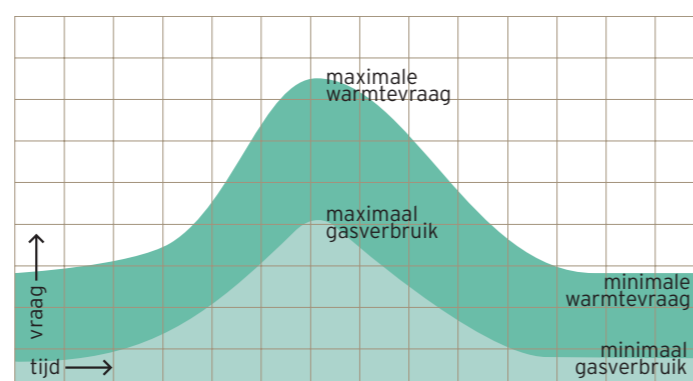

slimme technieken

Degelijk en duurzaam

Modulatietechniek. Het gasverbruik beweegt soepel mee met de warmtevraag. Zuinig, rendabel en zeer comfortabel, want stabiele temperaturen zijn gegarandeerd.

Bij Vaillant gebruiken we slijtvaste materialen. Daarom gaat een echte Vaillant langer mee. Door verschillende slimme technieken kunt u bovendien veel zuiniger stoken.

Zuinige modulatietechniek

Een Vaillant hr-ketel werkt op basis van modulatietechniek: al naar gelang uw warmtebehoefte brandt de vlam hoger of lager. De ketel levert dus precies de warmte die u vraagt. Zo stookt uw hr-ketel nooit te veel. Kiest u ook nog een modulerende thermostaat, dan heeft u de meest

rendabele combinatie in huis. Dat merkt u aan uw energierekening.

Duitse degelijkheid

De warmtewisselaar is het hart van uw cv-ketel. Deze is bij Vaillant van roestvrij staal. Alleen dat is bestand tegen de temperatuurwisselingen die dit onderdeel te verduren krijgt. Bovendien vervuult RVS niet, waardoor het rendement ook na jaren intensief gebruik hoog blijft. Uiteraard zijn alle verbindingleidingen corrosiebestendig. U kiest tenslotte voor Duitse degelijkheid.