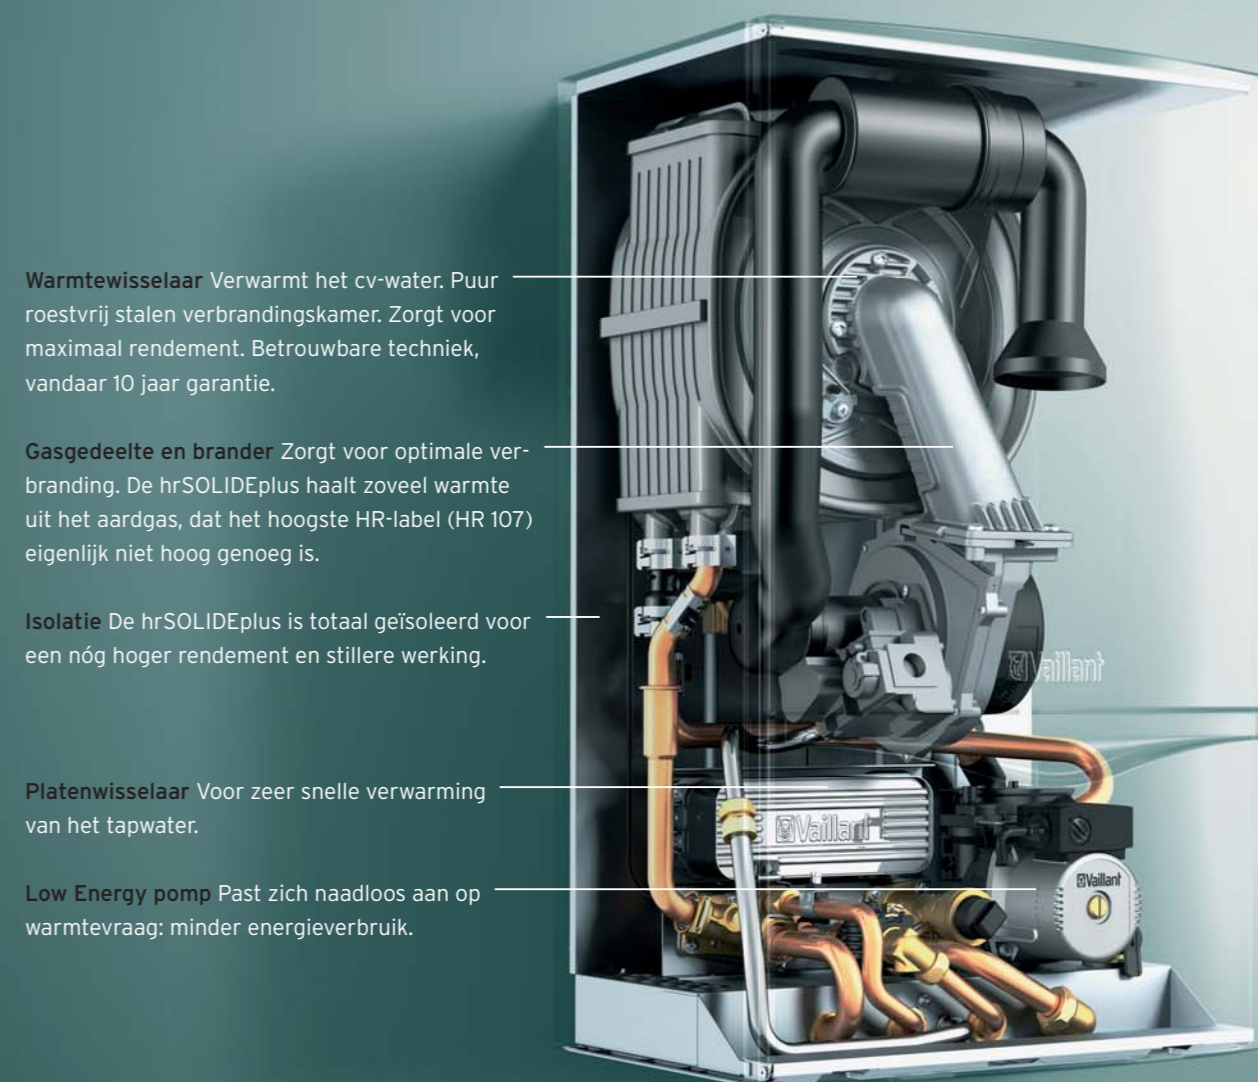

Onderhoudsarm

Onderhoud blijft tot een minimum beperkt, dat scheelt in de kosten.

Overal te plaatsen

Aan te sluiten op ieder 230V (50Hz) geaard stopcontact.

Balans tussen efficiëntie en comfort

Cv-ketels werken volgens het doorstroomprincipe. Het resultaat: een eindeloze stroom warm water, met veel minder energieverbruik. De ideale balans tussen efficiëntie en comfort. U kunt ook de comfortstand naar wens inschakelen en zelfs automatisch op bepaalde tijden programmeren, bijvoorbeeld alleen tijdens de ochtendspits in uw badkamer. Hierdoor wordt er in uw ketel een kleine hoeveelheid warm water gehouden. En heeft u bij het tappen direct warm water.