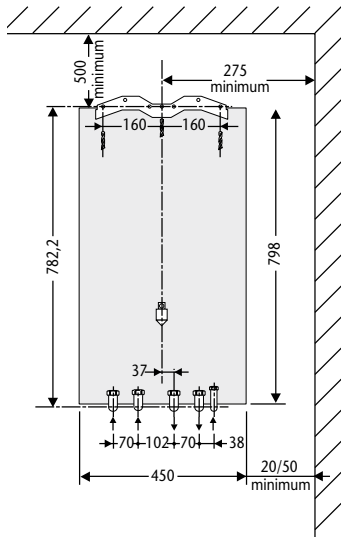

## ThermoMaster VR<sup>24/24T</sup>

G = gasaansluiting 1/2" buitendraad  
 A = aanvoer CV 3/4" buitendraad  
 R = retour CV 3/4" buitendraad  
 K = koud sanitair 1/2" buitendraad  
 W = warm sanitair 1/2" buitendraad

Maten weergegeven in mm

## Technische omschrijving

Omschrijving		TM VR 24	TM VR 24 T
Nominaal vermogen CV	(kW)	8,9 – 18,6	8,9 – 18,6
Nominaal vermogen WW	(kW)	–	8,9 – 23,6
Waterzijdig rendement onderwaarde	(%)	90%	90%
Gewicht excl. water	(kg)	32	34
Afmetingen h x b x d	(mm)	798 x 450 x 365	798 x 450 x 365
Warm water output	(l/min)	–	6,0
OpenTherm®		Ja	Ja
Soort gas		G 25	G 25