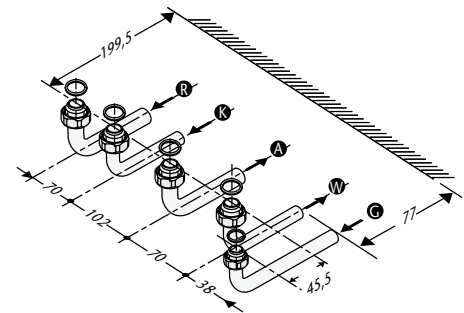

## ThermoMaster VR<sup>24/24T</sup>

G = gasaansluiting 1/2" buitendraad  
 A = aanvoer CV 3/4" buitendraad  
 R = retour CV 3/4" buitendraad  
 K = koud sanitair 1/2" buitendraad  
 W = warm sanitair 1/2" buitendraad