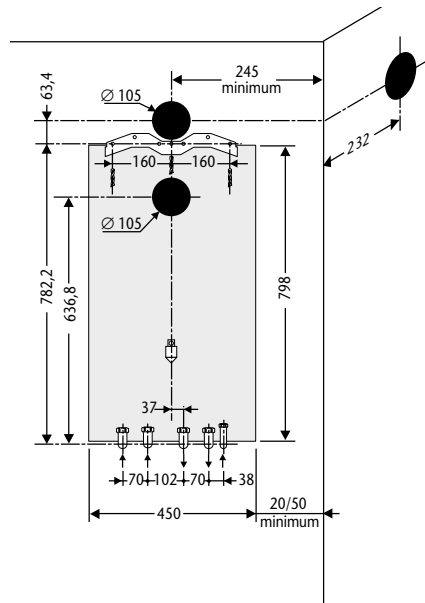

## ThermoMaster VR<sup>24/24T</sup>

G = gasaansluiting 1/2" buitendraad  
 A = aanvoer CV 3/4" buitendraad  
 R = retour CV 3/4" buitendraad  
 K = koud sanitair 1/2" buitendraad  
 W = warm sanitair 1/2" buitendraad

Maten weergegeven in mm

## Technische omschrijving

Omschrijving		TM VR 24	TM VR 24 T
Nominaal vermogen CV	(kW)	8,9 – 18,6	8,9 – 18,6
Nominaal vermogen WW	(kW)	–	8,9 – 23,6
Waterzijdig rendement onderwaarde	(%)	90%	90%
Gewicht excl. water	(kg)	32	34
Afmetingen h x b x d	(mm)	798 x 450 x 365	798 x 450 x 365
Warm water output	(l/min)	–	6,0
OpenTherm®		Ja	Ja
Soort gas		G 25	G 25